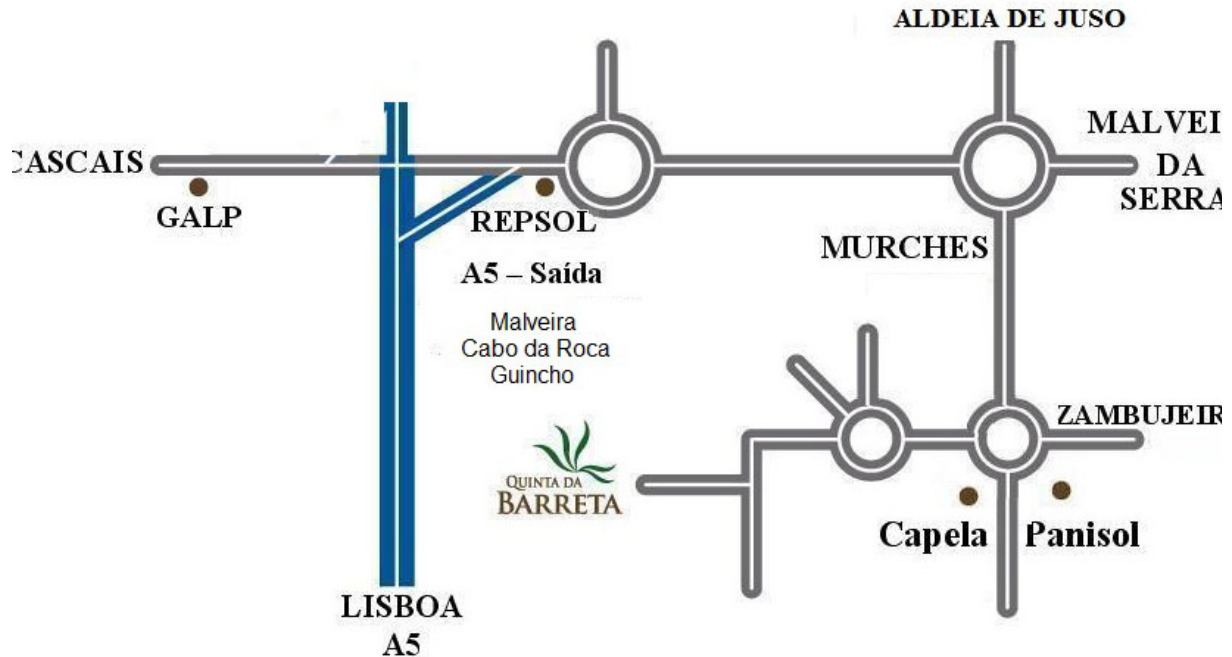

# Quinta da Barreta

## Mapa de localização

## COMO CHEGAR

- \*A5 - Direcção Cascais
- \* Saída Malveira da Serra / Cabo da Roca / Guincho
- \* Passar Posto de Abastecimento da REPSOL à sua direita
  - \* Na rotunda seguir em frente
  - \* Na rotunda virar à direita (Direcção Murches)
  - \* Na rotunda virar à direita
  - \* Na rotunda - 3ª saída
- Após 150m virar à direita (caminho terra batida)